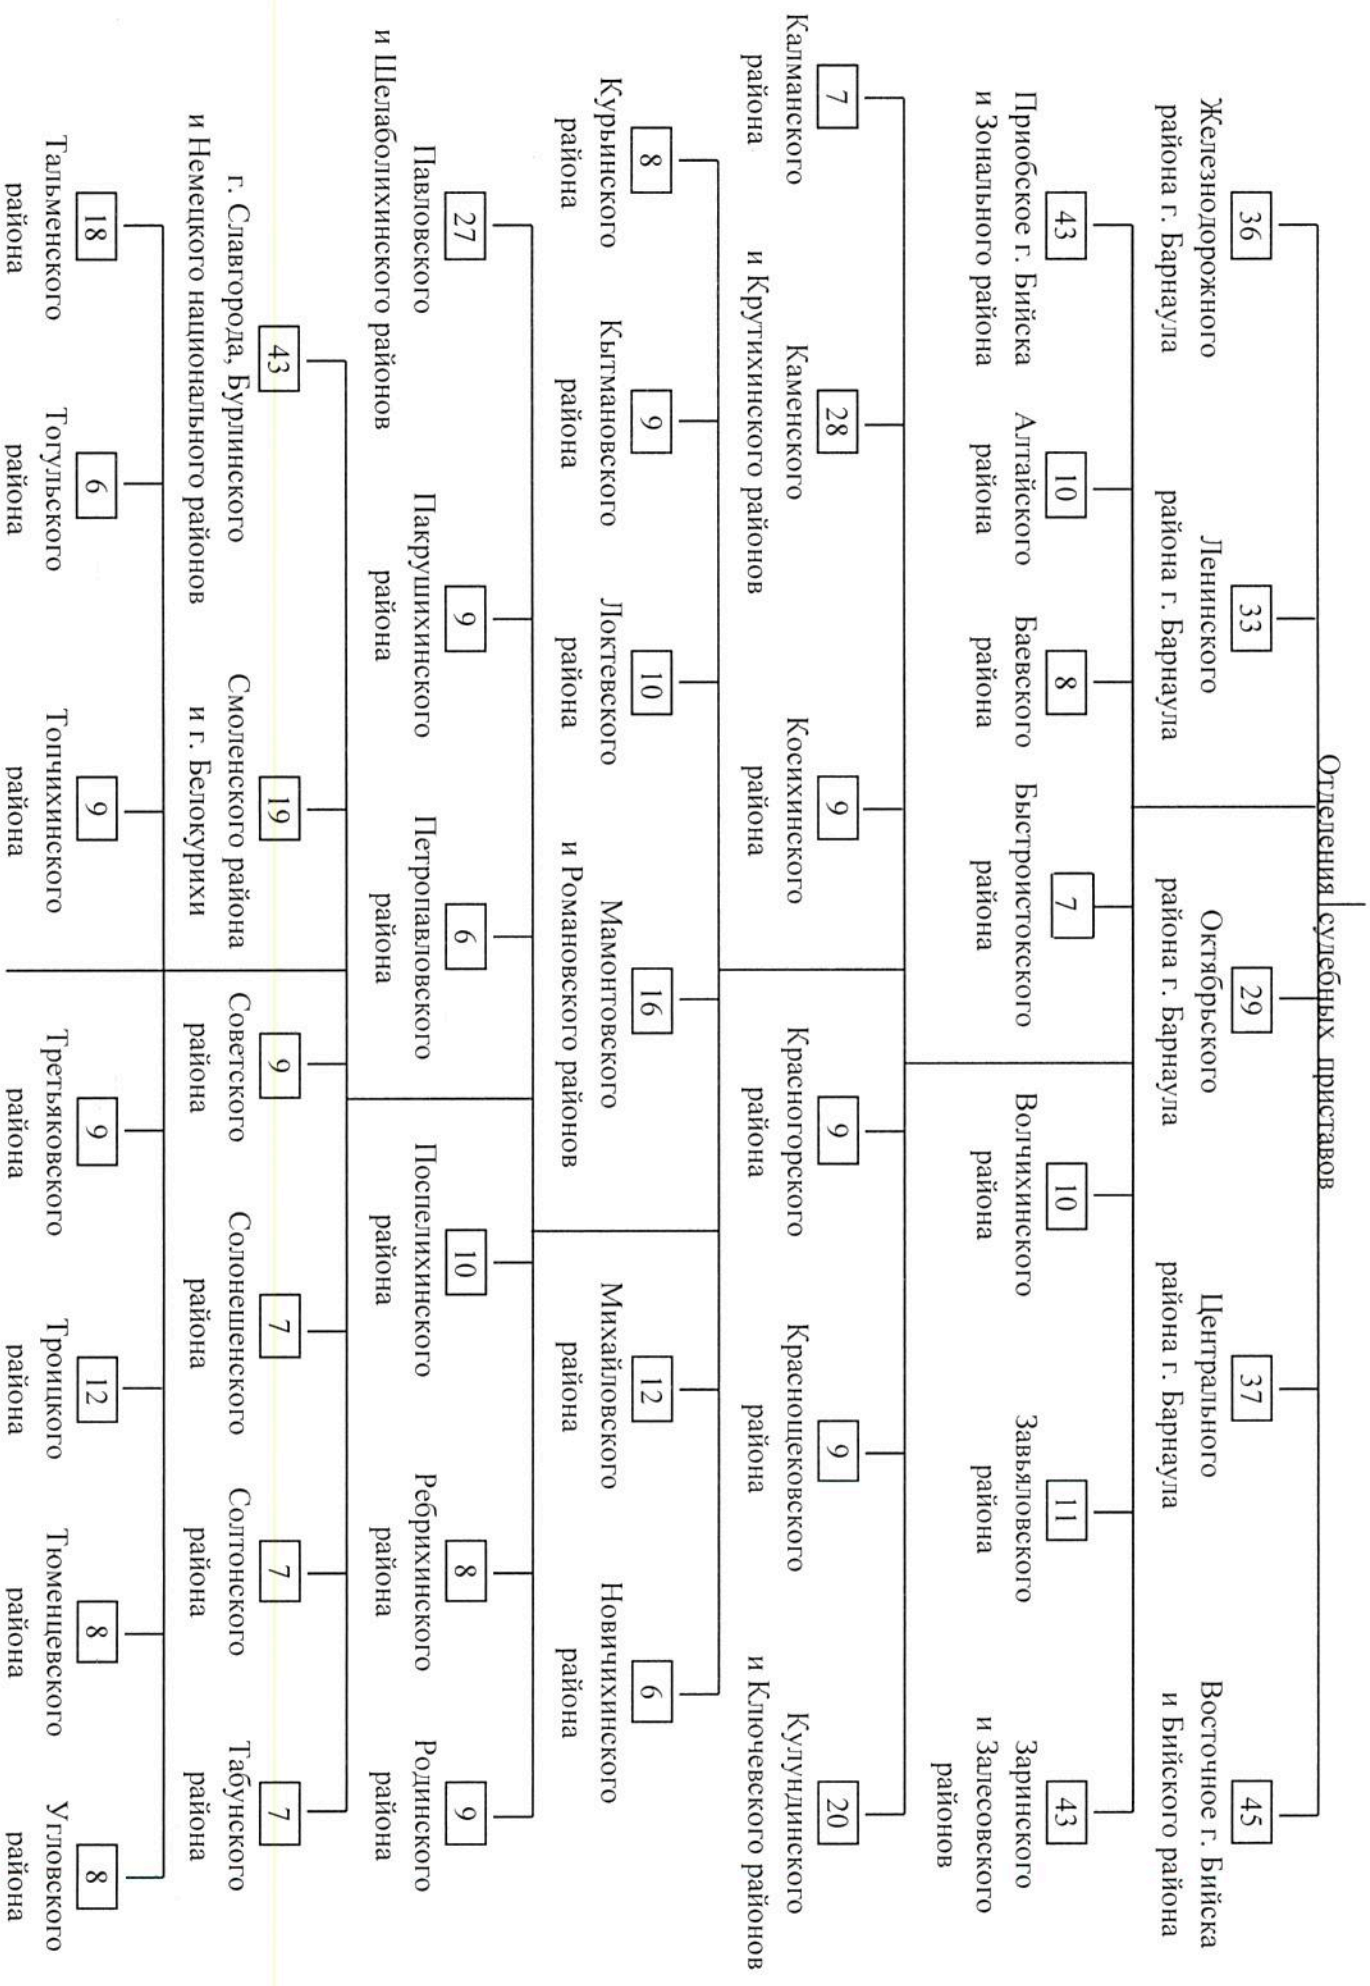

Приложение № 1

УТВЕРЖДЕНА
приказом ФССП России
от _____ № _____

СТРУКТУРА Управления Федеральной службы судебных приставов по Алтайскому краю (УФССП России по Алтайскому краю) с 01 мая 2020 г.

Наименование должности	Количество	Распределение численности	Количество
Руководство	5		
Начальники отделов – старшие судебные приставы	4		
Начальники отделений – старшие судебные приставы	60		
Заместители начальников отделов – заместители старшего судебного пристава	8	Всего: сотрудников	1165
Заместители начальников отделений – заместители старшего судебного пристава	46		
Ведущие судебные приставы-исполнители	47		
Судебные приставы-исполнители	390	федеральных государственных гражданских служащих	223
Ведущие дознаватели	24		
Дознаватели	36		
Старшие смены на объекте – судебные приставы по ОУПДС	75		
Судебные приставы по ОУПДС	11		
Младшие судебные приставы по ОУПДС	385	служащих	0
Итого по штатному расписанию (без обслуживающего персонала)	1388	обслуживающего персонала	132