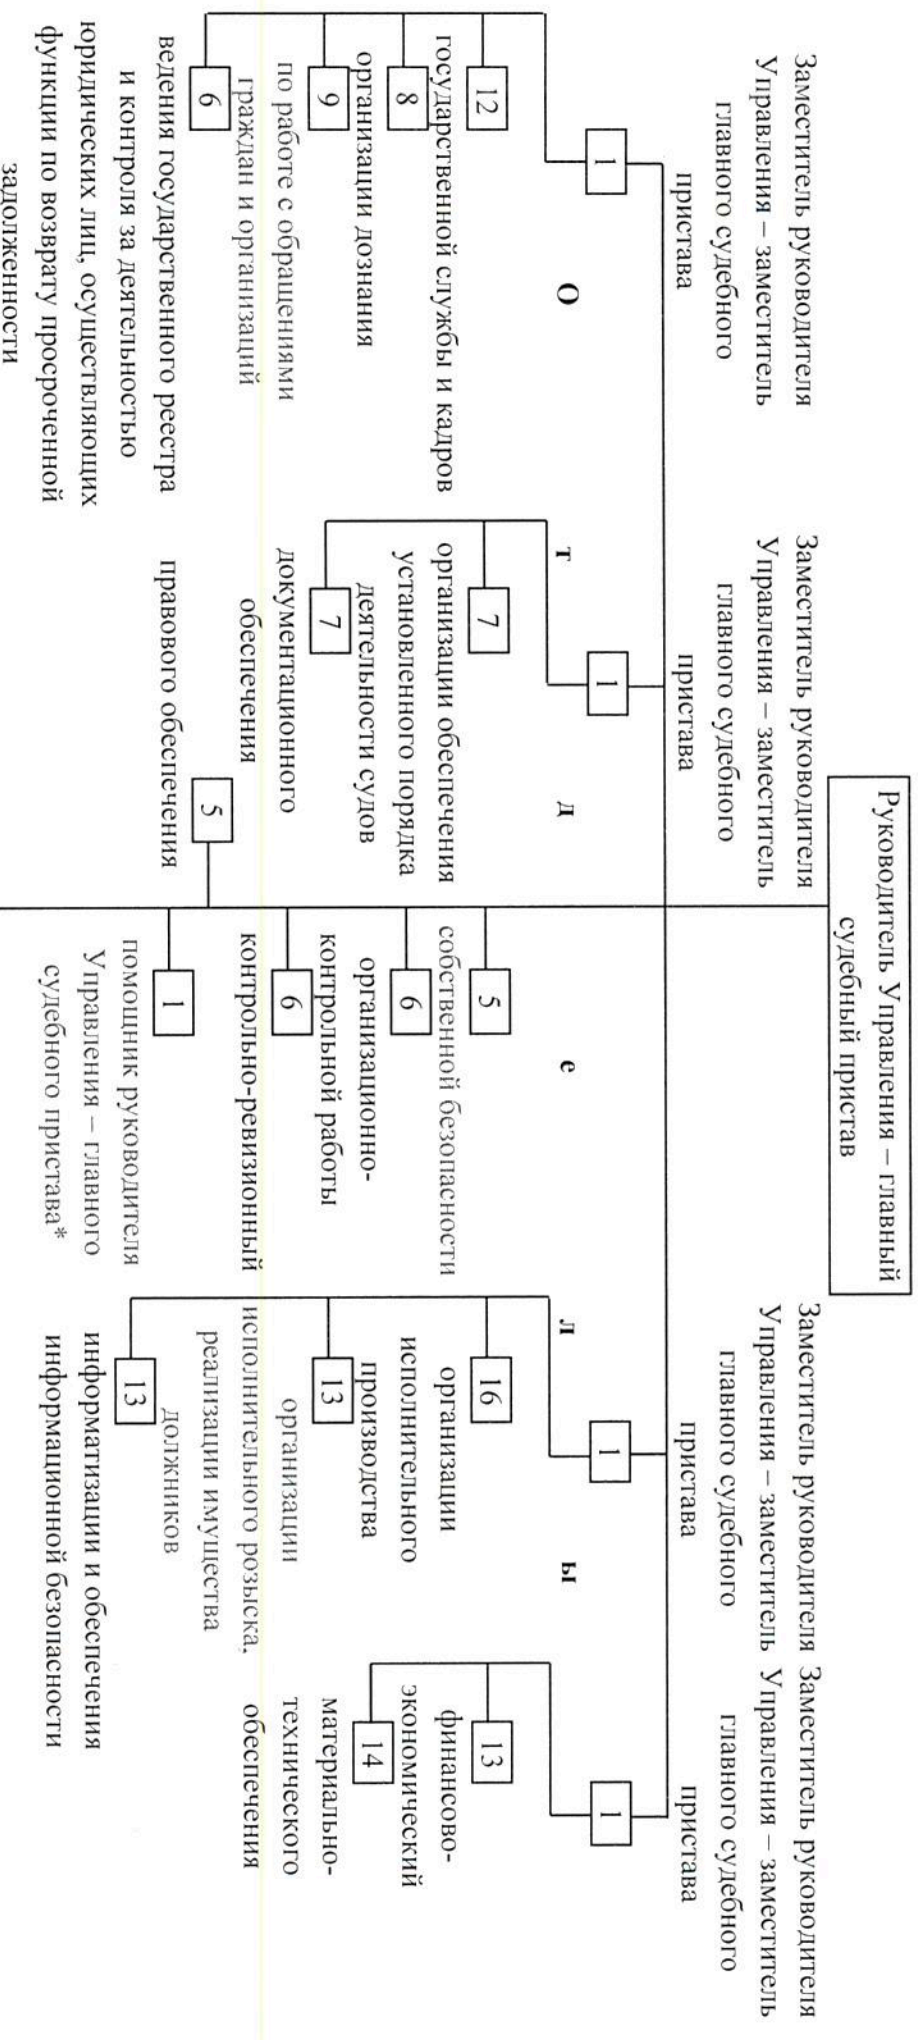

Приложение № 1

УТВЕРЖДЕНА
приказом ФССП России
от _____ № _____

СТРУКТУРА Управления Федеральной службы судебных приставов по Алтайскому краю (УФССП России по Алтайскому краю) с 01 мая 2020 г.

Наименование должности	Количество	Распределение численности	Количество
Руководство	5		
Начальники отделов – старшие судебные приставы	4		
Начальники отделений – старшие судебные приставы	60		
Заместители начальников отделов – заместители старшего судебного пристава	8	Всего: сотрудников	1165
Заместители начальников отделений – заместители старшего судебного пристава	46		
Ведущие судебные приставы-исполнители	47		
Судебные приставы-исполнители	390	федеральных государственных гражданских служащих	223
Ведущие дознаватели	24		
Дознаватели	36		
Старшие смены на объекте – судебные приставы по ОУПДС	75		
Судебные приставы по ОУПДС	11		
Младшие судебные приставы по ОУПДС	385	служащих	0
Итого по штатному расписанию (без обслуживающего персонала)	1388	обслуживающего персонала	132

* На помощника руководителя Управления помимо функций, возложенных главным судебным приставом, возлагаются функции по взаимодействию со средствами массовой информации.