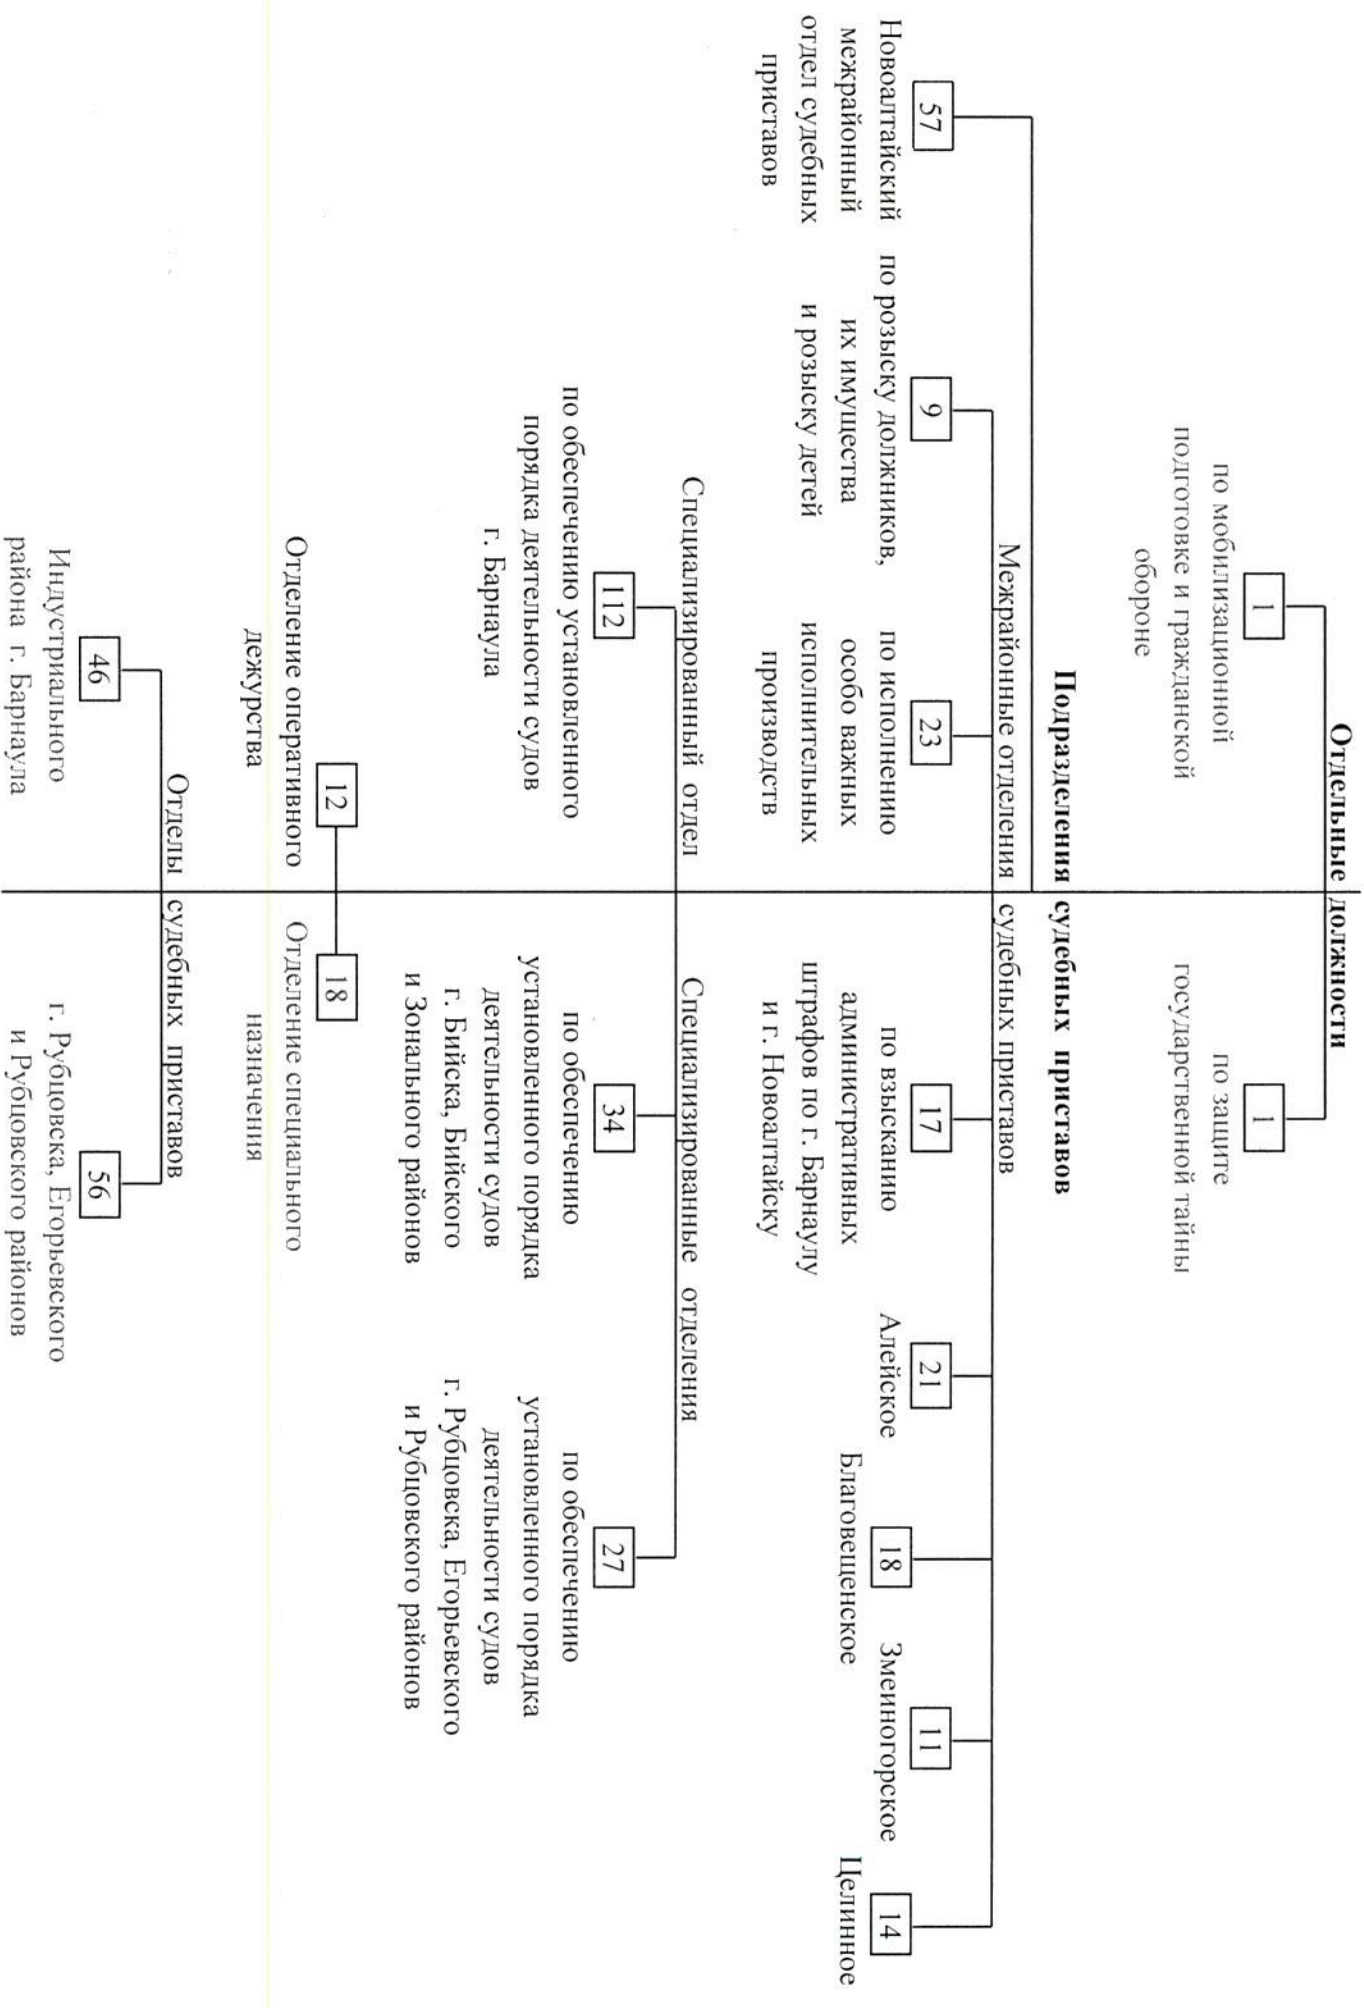

Приложение № 1

УТВЕРЖДЕНА
приказом ФССП России
от _____ № _____

СТРУКТУРА Управления Федеральной службы судебных приставов по Алтайскому краю (УФССП России по Алтайскому краю) с 01 мая 2020 г.

Наименование должности	Количество	Распределение численности	Количество
Руководство	5		
Начальники отделов – старшие судебные приставы	4		
Начальники отделений – старшие судебные приставы	60		
Заместители начальников отделов – заместители старшего судебного пристава	8	Всего: сотрудников	1165
Заместители начальников отделений – заместители старшего судебного пристава	46		
Ведущие судебные приставы-исполнители	47		
Судебные приставы-исполнители	390	федеральных государственных гражданских служащих	223
Ведущие дознаватели	24		
Дознаватели	36		
Старшие смены на объекте – судебные приставы по ОУПДС	75		
Судебные приставы по ОУПДС	11		
Младшие судебные приставы по ОУПДС	385	служащих	0
Итого по штатному расписанию (без обслуживающего персонала)	1388	обслуживающего персонала	132